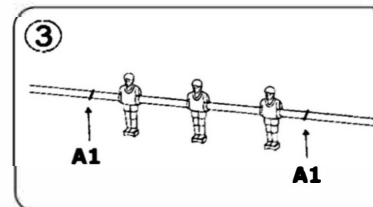

Nainstalujte (A1) na T1, T2, T3 a T4.

Nainstalujte tyče (T1, T2, T3 a T4) do předvrtaných otvorů podél dlouhé desky. Varování: Na konci tyčí jsou ostré hrany, buďte opatrní při montáži.

Umístěte zbývající dlouhou desku (E2) a bezpečně ji připevněte jako v kroku 1.

VAROVÁNÍ

Nevhodné pro děti do 3 let.
Obsahuje malé části - Nebezpečí udušení!

ZOZNAM DIELOV

T1/T2/T3/T4			
			
4 ks			
E1		E2	
			
2 ks		2 ks	
E3		E4	
			
1 ks		2 ks	
E5	A1	A2	A3
			
4 ks	8 ks	4 ks	4 ks
B1			
8 ks		 Imbusový kľúč	
1 ks		 2 ks	

NÁVOD NA ZOSTAVENIE

Pomocou 4 skrutiek (B1) pripevnite dve krátke dosky (E1) a jednu dlhú dosku (E2) pomocou imbusového kľúča (súčasťou balenia).

Vložte hraciu plochu (E3) do drážok zostavených dielov z kroku 1, ako je znázornené.