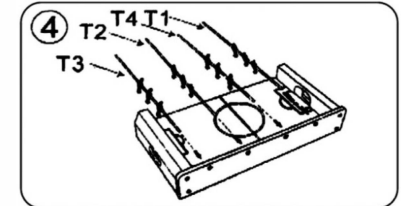

Line up part (E4) to pre-drilled pilot holes and attach using parts (E5)

WARNING

Not suitable for children under 3 years.
Small parts - Choking hazard!

SEZNAM DÍLŮ

T1/T2/T3/T4			
			
4 ks			
E1		E2	
			
2 ks		2 ks	
E3		E4	
			
1 ks		2 ks	
E5	A1	A2	A3
			
4 ks	8 ks	4 ks	4 ks
B1			
8 ks			
8 ks		Imbusový klíč	
1 ks			
8 ks		2 ks	

NÁVOD K SESTAVENÍ

Pomocí 4 šroubů (B1) připevněte dvě krátké desky (E1) a jednu dlouhou desku (E2) pomocí imbusového klíče (součástí balení).

Vložte hrací plochu (E3) do drážek sestavených dílů z kroku 1, jak je znázorněno.

Nainstalujte (A1) na T1, T2, T3 a T4.

Nainstalujte tyče (T1, T2, T3 a T4) do předvrtaných otvorů podél dlouhé desky. Varování: Na konci tyčí jsou ostré hrany, buďte opatrní při montáži.

Umístěte zbývající dlouhou desku (E2) a bezpečně ji připevněte jako v kroku 1.