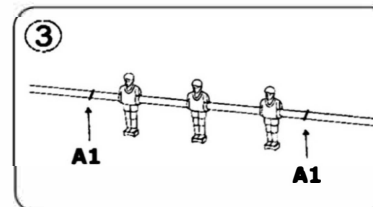

T1/T2/T3/T4			
			
4PCS			
E1		E2	
			
2PCS		2PCS	
E3		E4	
			
1PCS		2PCS	
E5	A1	A2	A3
			
4PCS	8PCS	4PCS	4PCS
B1			
			
8PCS		1PCS	
			
		2PCS	

ASSEMBLY INSTRUCTION

Use 4 bolt (B1) to attach two short boards (E1) and one long board (E2) with Allen Key (included).

Insert the playing surface (E3) into grooves of the assembled pieces from step 1 as shown.

Install the (A1) to T1, T2, T3 & T4.

Install the bars (T1, T2, T3 & T4) into the pre-drilled holes along the long board.
Warning: There're sharp edges on the end of the bars, be careful during assembly.

Nainstalujte (A1) na T1, T2, T3 a T4.

Nainstalujte tyče (T1, T2, T3 a T4) do předvrtaných otvorů podél dlouhé desky. Varování: Na konci tyčí jsou ostré hrany, buďte opatrní při montáži.

Umístěte zbývající dlouhou desku (E2) a bezpečně ji připevněte jako v kroku 1.

Nainštalujte (A1) na T1, T2, T3 a T4.

Nainštalujte tyče (T1, T2, T3 a T4) do predvrtaných otvorov pozdĺž dlhej dosky. Varovanie: Na konci tyčí sú ostré hrany, buďte opatrní pri montáži.

Umiestnite zostávajúcu dlhú dosku (E2) a bezpečne ju pripevnite ako v kroku 1.