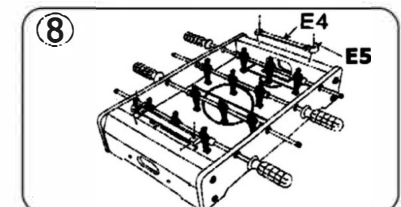

NÁVOD K SESTAVENÍ

Pomocí 4 šroubů (B1) připevněte dvě krátké desky (E1) a jednu dlouhou desku (E2) pomocí imbusového klíče (součástí balení).

Vložte hrací plochu (E3) do drážek sestavených dílů z kroku 1, jak je znázorněno.

Nainstalujte (A1) na T1, T2, T3 a T4.

Nainstalujte tyče (T1, T2, T3 a T4) do předvrtaných otvorů podél dlouhé desky. Varování: Na konci tyčí jsou ostré hrany, buďte opatrní při montáži.

Umístěte zbývající dlouhou desku (E2) a bezpečně ji připevněte jako v kroku 1.

Připevněte čtyři držadla (A2) a kryty tyčí (A3) podle obrázku a pevně je zatlačte na místo.

Nasadte držadla (A2) na kovové tyče až na doraz.

Zarovnejte díl (E4) do předvrtaných vodících otvorů a připevněte pomocí dílů (E5).