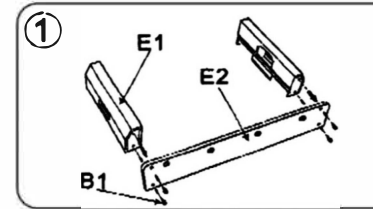

Insert the playing surface (E3) into grooves of the assembled pieces from step 1 as shown.

Install the (A1) to T1, T2, T3 & T4.

Install the bars (T1, T2, T3 & T4) into the pre-drilled holes along the long board.
Warning: There're sharp edges on the end of the bars, be careful during assembly.

Position the remaining long board (E2) and attach securely as in step 1.

Attach the four handles (A2) and bar caps (A3) as shown and press firmly into place.

Attach the handles (A2) to the metal bars all the way to the stop.

Line up part (E4) to pre-drilled pilot holes and attach using parts (E5)

WARNING

Not suitable for children under 3 years.
Small parts - Choking hazard!

SEZNAM DÍLŮ

T1/T2/T3/T4			
			
4 ks			
E1		E2	
			
2 ks		2 ks	
E3		E4	
			
1 ks		2 ks	
E5	A1	A2	A3
			
4 ks	8 ks	4 ks	4 ks
B1			
8 ks			
8 ks		Imbusový klíč	
1 ks			
8 ks		2 ks	

NÁVOD K SESTAVENÍ

Pomocí 4 šroubů (B1) připevněte dvě krátké desky (E1) a jednu dlouhou desku (E2) pomocí imbusového klíče (součástí balení).

Vložte hrací plochu (E3) do drážek sestavených dílů z kroku 1, jak je znázorněno.