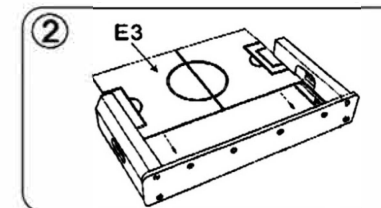

Nainstalujte (A1) na T1, T2, T3 a T4.

Nainstalujte tyče (T1, T2, T3 a T4) do předvrtaných otvorů podél dlouhé desky. Varování: Na konci tyčí jsou ostré hrany, buďte opatrní při montáži.

Umístěte zbývající dlouhou desku (E2) a bezpečně ji připevněte jako v kroku 1.

Připevněte čtyři držadla (A2) a kryty tyčí (A3) podle obrázku a pevně je zatlačte na místo.

Nasadte držadla (A2) na kovové tyče až na doraz.

Zarovnejte díl (E4) do předvrtaných vodících otvorů a připevněte pomocí dílů (E5).

VAROVÁNÍ

Nevhodné pro děti do 3 let.
Obsahuje malé části - Nebezpečí udušení!

ZOZNAM DIELOV

T1/T2/T3/T4			
			
4 ks			
E1		E2	
			
2 ks		2 ks	
E3		E4	
			
1 ks		2 ks	
E5	A1	A2	A3
			
4 ks	8 ks	4 ks	4 ks
B1			
8 ks		 Imbusový kľúč	
1 ks		 2 ks	

NÁVOD NA ZOSTAVENIE

Pomocou 4 skrutiek (B1) pripevnite dve krátke dosky (E1) a jednu dlhú dosku (E2) pomocou imbusového kľúča (súčasťou balenia).

Vložte hraciu plochu (E3) do drážok zostavených dielov z kroku 1, ako je znázornené.