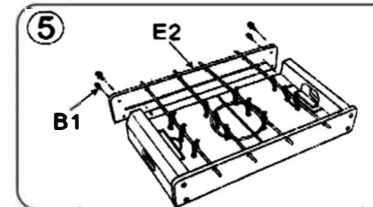

Line up part (E4) to pre-drilled pilot holes and attach using parts (E5)

WARNING

Not suitable for children under 3 years.
Small parts - Choking hazard!

SEZNAM DÍLŮ

T1/T2/T3/T4			
			
4 ks			
E1		E2	
			
2 ks		2 ks	
E3		E4	
			
1 ks		2 ks	
E5	A1	A2	A3
			
4 ks	8 ks	4 ks	4 ks
B1			
8 ks			
8 ks		Imbusový klíč	
1 ks			
8 ks		2 ks	

NÁVOD K SESTAVENÍ

Pomocí 4 šroubů (B1) připevněte dvě krátké desky (E1) a jednu dlouhou desku (E2) pomocí imbusového klíče (součástí balení).

Vložte hrací plochu (E3) do drážek sestavených dílů z kroku 1, jak je znázorněno.

Nainstalujte (A1) na T1, T2, T3 a T4.

Nainstalujte tyče (T1, T2, T3 a T4) do předvrtaných otvorů podél dlouhé desky. Varování: Na konci tyčí jsou ostré hrany, buďte opatrní při montáži.

Umístěte zbývající dlouhou desku (E2) a bezpečně ji připevněte jako v kroku 1.

Připevněte čtyři držadla (A2) a kryty tyčí (A3) podle obrázku a pevně je zatlačte na místo.

Nasadte držadla (A2) na kovové tyče až na doraz.

Zarovnejte díl (E4) do předvrtaných vodících otvorů a připevněte pomocí dílů (E5).