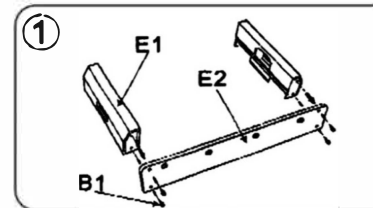

T1/T2/T3/T4			
			
4PCS			
E1		E2	
			
2PCS		2PCS	
E3		E4	
			
1PCS		2PCS	
E5	A1	A2	A3
			
4PCS	8PCS	4PCS	4PCS
B1			
			
8PCS		1PCS	
			
		2PCS	

ASSEMBLY INSTRUCTION

Use 4 bolt (B1) to attach two short boards (E1) and one long board (E2) with Allen Key (included).

Insert the playing surface (E3) into grooves of the assembled pieces from step 1 as shown.

Install the (A1) to T1, T2, T3 & T4.

Install the bars (T1, T2, T3 & T4) into the pre-drilled holes along the long board.
Warning: There're sharp edges on the end of the bars, be careful during assembly.

Nainstalujte (A1) na T1, T2, T3 a T4.

Nainstalujte tyče (T1, T2, T3 a T4) do předvrtaných otvorů podél dlouhé desky. Varování: Na konci tyčí jsou ostré hrany, buďte opatrní při montáži.

Umístěte zbývající dlouhou desku (E2) a bezpečně ji připevněte jako v kroku 1.

Nainštalujte (A1) na T1, T2, T3 a T4.

Nainštalujte tyče (T1, T2, T3 a T4) do predvrtaných otvorov pozdĺž dlhej dosky. Varovanie: Na konci tyčí sú ostré hrany, buďte opatrní pri montáži.

Umiestnite zostávajúcu dlhú dosku (E2) a bezpečne ju pripevnite ako v kroku 1.