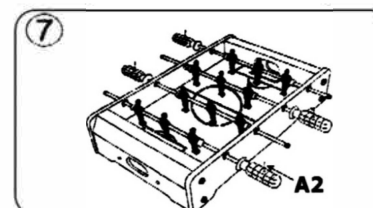

NÁVOD NA ZOSTAVENIE

Pomocou 4 skrutiek (B1) pripevnite dve krátke dosky (E1) a jednu dlhú dosku (E2) pomocou imbusového kľúča (súčasťou balenia).

Vložte hraciu plochu (E3) do drážok zostavených dielov z kroku 1, ako je znázornené.

Nainštalujte (A1) na T1, T2, T3 a T4.

Nainštalujte tyče (T1, T2, T3 a T4) do predvrtaných otvorov pozdĺž dlhej dosky. Varovanie: Na konci tyčí sú ostré hrany, buďte opatrní pri montáži.

Umiestnite zostávajúcu dlhú dosku (E2) a bezpečne ju pripevnite ako v kroku 1.

Pripevnite štyri držadlá (A2) a kryty tyčí (A3) podľa obrázku a pevne ich zatlačte na miesto.

Nasadte držadlá (A2) na kovové tyče až na doraz.

Zarovnajtie diel (E4) do predvrtaných vodiacich otvorov a pripevnite pomocou dielov (E5).