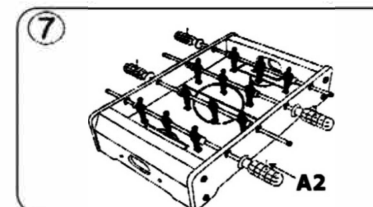

NÁVOD K SESTAVENÍ

Pomocí 4 šroubů (B1) připevněte dvě krátké desky (E1) a jednu dlouhou desku (E2) pomocí imbusového klíče (součástí balení).

Vložte hrací plochu (E3) do drážek sestavených dílů z kroku 1, jak je znázorněno.

Nainstalujte (A1) na T1, T2, T3 a T4.

Nainstalujte tyče (T1, T2, T3 a T4) do předvrtaných otvorů podél dlouhé desky. Varování: Na konci tyčí jsou ostré hrany, buďte opatrní při montáži.

Umístěte zbývající dlouhou desku (E2) a bezpečně ji připevněte jako v kroku 1.

Připevněte čtyři držadla (A2) a kryty tyčí (A3) podle obrázku a pevně je zatlačte na místo.

Nasadte držadla (A2) na kovové tyče až na doraz.

Zarovnejte díl (E4) do předvrtaných vodících otvorů a připevněte pomocí dílů (E5).