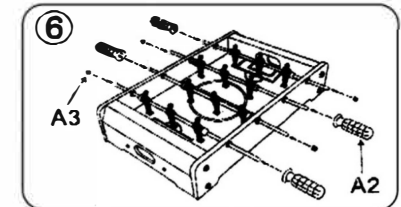

Insert the playing surface (E3) into grooves of the assembled pieces from step 1 as shown.

Install the (A1) to T1, T2, T3 & T4.

Install the bars (T1, T2, T3 & T4) into the pre-drilled holes along the long board.
Warning: There're sharp edges on the end of the bars, be careful during assembly.

Line up part (E4) to pre-drilled pilot holes and attach using parts (E5)

WARNING

Not suitable for children under 3 years.
Small parts - Choking hazard!

SEZNAM DÍLŮ

T1/T2/T3/T4			
			
4 ks			
E1		E2	
			
2 ks		2 ks	
E3		E4	
			
1 ks		2 ks	
E5	A1	A2	A3
			
4 ks	8 ks	4 ks	4 ks
B1			
8 ks			
8 ks		Imbusový klíč	
1 ks			
8 ks		2 ks	

NÁVOD K SESTAVENÍ

Pomocí 4 šroubů (B1) připevněte dvě krátké desky (E1) a jednu dlouhou desku (E2) pomocí imbusového klíče (součástí balení).

Vložte hrací plochu (E3) do drážek sestavených dílů z kroku 1, jak je znázorněno.

Nainstalujte (A1) na T1, T2, T3 a T4.

Nainstalujte tyče (T1, T2, T3 a T4) do předvrtaných otvorů podél dlouhé desky. Varování: Na konci tyčí jsou ostré hrany, buďte opatrní při montáži.

Umístěte zbývající dlouhou desku (E2) a bezpečně ji připevněte jako v kroku 1.