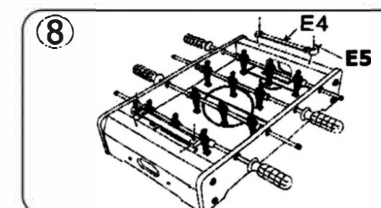

NÁVOD NA ZOSTAVENIE

Pomocou 4 skrutiek (B1) pripevnite dve krátke dosky (E1) a jednu dlhú dosku (E2) pomocou imbusového kľúča (súčasťou balenia).

Vložte hraciu plochu (E3) do drážok zostavených dielov z kroku 1, ako je znázornené.

Nainštalujte (A1) na T1, T2, T3 a T4.

Nainštalujte tyče (T1, T2, T3 a T4) do predvrtaných otvorov pozdĺž dlhej dosky. Varovanie: Na konci tyčí sú ostré hrany, buďte opatrní pri montáži.

Umiestnite zostávajúcu dlhú dosku (E2) a bezpečne ju pripevnite ako v kroku 1.

Pripevnite štyri držadlá (A2) a kryty tyčí (A3) podľa obrázku a pevne ich zatlačte na miesto.

Nasadte držadlá (A2) na kovové tyče až na doraz.

Zarovnajtie diel (E4) do predvrtaných vodiacich otvorov a pripevnite pomocou dielov (E5).