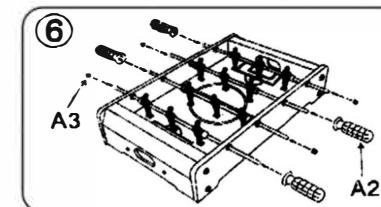

Připevněte čtyři držadla (A2) a kryty tyčí (A3) podle obrázku a pevně je zatlačte na místo.

Nasadte držadla (A2) na kovové tyče až na doraz.

Zarovnejte díl (E4) do předvrtaných vodících otvorů a připevněte pomocí dílů (E5).

NÁVOD NA ZOSTAVENIE

Pomocou 4 skrutiek (B1) pripevnite dve krátke dosky (E1) a jednu dlhú dosku (E2) pomocou imbusového kľúča (súčasťou balenia).

Vložte hraciu plochu (E3) do drážok zostavených dielov z kroku 1, ako je znázornené.

Nainštalujte (A1) na T1, T2, T3 a T4.

Nainštalujte tyče (T1, T2, T3 a T4) do predvrtaných otvorov pozdĺž dlhej dosky. Varovanie: Na konci tyčí sú ostré hrany, buďte opatrní pri montáži.

Umiestnite zostávajúcu dlhú dosku (E2) a bezpečne ju pripevnite ako v kroku 1.