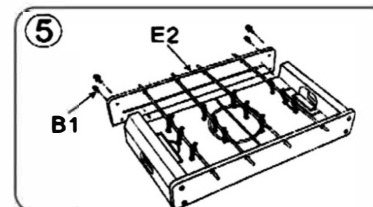

Nainstalujte (A1) na T1, T2, T3 a T4.

Nainstalujte tyče (T1, T2, T3 a T4) do předvrtaných otvorů podél dlouhé desky. Varování: Na konci tyčí jsou ostré hrany, buďte opatrní při montáži.

Umístěte zbývající dlouhou desku (E2) a bezpečně ji připevněte jako v kroku 1.

Připevněte čtyři držadla (A2) a kryty tyčí (A3) podle obrázku a pevně je zatlačte na místo.

Nasadte držadla (A2) na kovové tyče až na doraz.

Zarovnejte díl (E4) do předvrtaných vodících otvorů a připevněte pomocí dílů (E5).

NÁVOD NA ZOSTAVENIE

Pomocou 4 skrutiek (B1) pripevnite dve krátke dosky (E1) a jednu dlhú dosku (E2) pomocou imbusového kľúča (súčasťou balenia).

Vložte hraciu plochu (E3) do drážok zostavených dielov z kroku 1, ako je znázornené.

Nainštalujte (A1) na T1, T2, T3 a T4.

Nainštalujte tyče (T1, T2, T3 a T4) do predvrtaných otvorov pozdĺž dlhej dosky. Varovanie: Na konci tyčí sú ostré hrany, buďte opatrní pri montáži.

Umiestnite zostávajúcu dlhú dosku (E2) a bezpečne ju pripevnite ako v kroku 1.