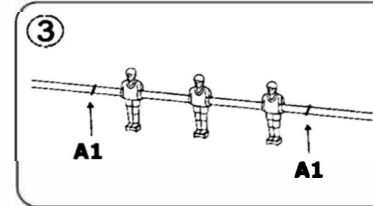

Line up part (E4) to pre-drilled pilot holes and attach using parts (E5)

WARNING

Not suitable for children under 3 years.
Small parts - Choking hazard!

SEZNAM DÍLŮ

T1/T2/T3/T4			
			
4 ks			
E1		E2	
			
2 ks		2 ks	
E3		E4	
			
1 ks		2 ks	
E5	A1	A2	A3
			
4 ks	8 ks	4 ks	4 ks
B1			
8 ks			
8 ks		Imbusový klíč	
1 ks			
8 ks		2 ks	

NÁVOD K SESTAVENÍ

Pomocí 4 šroubů (B1) připevněte dvě krátké desky (E1) a jednu dlouhou desku (E2) pomocí imbusového klíče (součástí balení).

Vložte hrací plochu (E3) do drážek sestavených dílů z kroku 1, jak je znázorněno.