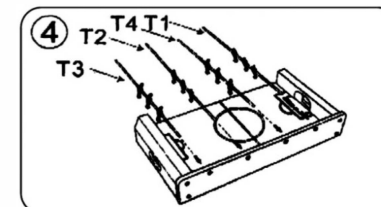

NÁVOD NA ZOSTAVENIE

Pomocou 4 skrutiek (B1) pripevnite dve krátke dosky (E1) a jednu dlhú dosku (E2) pomocou imbusového kľúča (súčasťou balenia).

Vložte hraciu plochu (E3) do drážok zostavených dielov z kroku 1, ako je znázornené.

Nainštalujte (A1) na T1, T2, T3 a T4.

Nainštalujte tyče (T1, T2, T3 a T4) do predvrtaných otvorov pozdĺž dlhej dosky. Varovanie: Na konci tyčí sú ostré hrany, buďte opatrní pri montáži.

Umiestnite zostávajúcu dlhú dosku (E2) a bezpečne ju pripevnite ako v kroku 1.