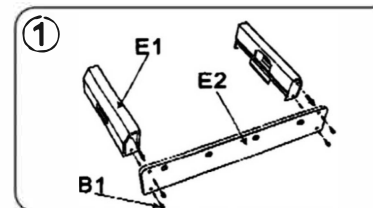

Nainstalujte (A1) na T1, T2, T3 a T4.

Nainstalujte tyče (T1, T2, T3 a T4) do předvrtaných otvorů podél dlouhé desky. Varování: Na konci tyčí jsou ostré hrany, buďte opatrní při montáži.

Umístěte zbývající dlouhou desku (E2) a bezpečně ji připevněte jako v kroku 1.

Připevněte čtyři držadla (A2) a kryty tyčí (A3) podle obrázku a pevně je zatlačte na místo.

Nasadte držadla (A2) na kovové tyče až na doraz.

Zarovnejte díl (E4) do předvrtaných vodících otvorů a připevněte pomocí dílů (E5).

VAROVÁNÍ

Nevhodné pro děti do 3 let.
Obsahuje malé části - Nebezpečí udušení!

ZOZNAM DIELOV

T1/T2/T3/T4			
			
4 ks			
E1		E2	
			
2 ks		2 ks	
E3		E4	
			
1 ks		2 ks	
E5	A1	A2	A3
			
4 ks	8 ks	4 ks	4 ks
B1			
8 ks		 Imbusový kľúč	
1 ks		 2 ks	

NÁVOD NA ZOSTAVENIE

Pomocou 4 skrutiek (B1) pripevnite dve krátke dosky (E1) a jednu dlhú dosku (E2) pomocou imbusového kľúča (súčasťou balenia).

Vložte hraciu plochu (E3) do drážok zostavených dielov z kroku 1, ako je znázornené.