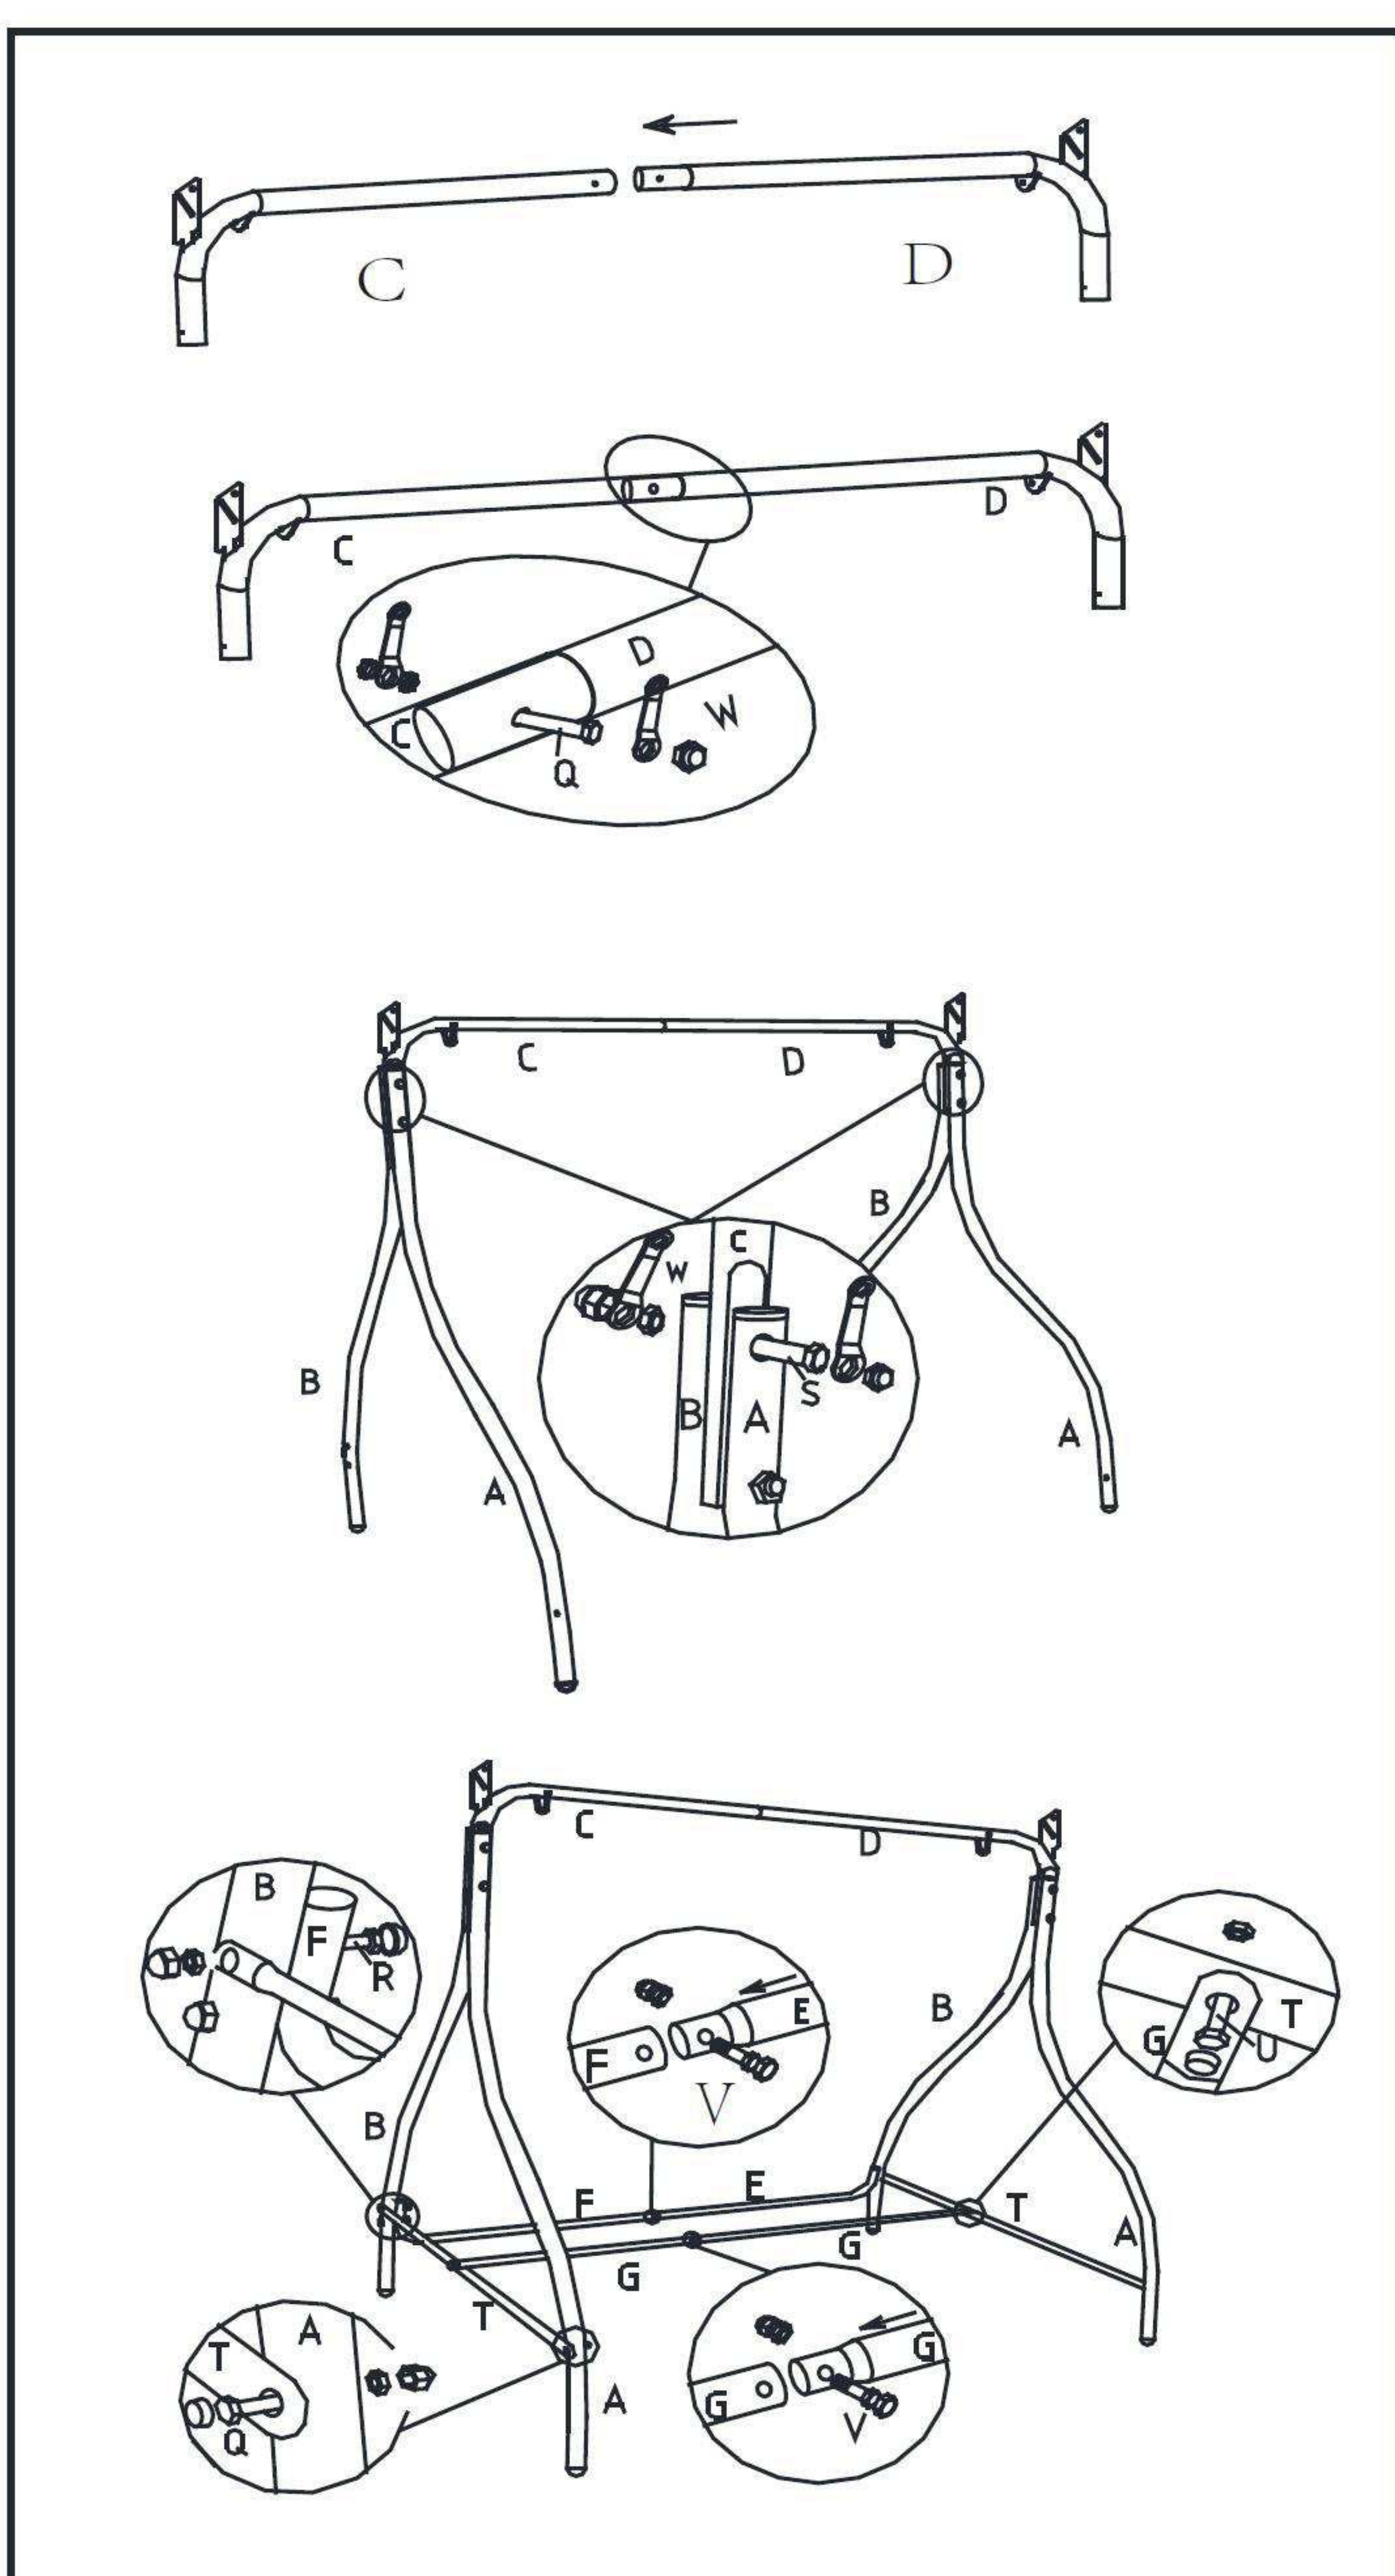

Čištění a údržba:

Umyjte kovové části i tkaninu vodou se saponátem a důkladně opláchněte. Kovové části pečlivě osušte a tkaninu nechte uschnout.

Na mytí nepoužívejte bělidla, kyseliny ani jiná rozpouštědla.

Za účelem prodloužení životnosti a uchování dobrého vzhledu houpačky doporučujeme houpačku mimo dobu jejího užívání (např. přes noc nebo při dešti) uložit na suché místo.

Prosím, přezkoušejte a dotáhněte všechny šrouby a spoje. Zajistíte tak správné fungování a bezpečnost vaší houpačky.

Zvláštní upozornění

Při použití houpačky vždy zkontrolujte následující body:

1. Houpačku stavte na rovnou vodorovnou plochu a nejméně 2 m od překážky, jako je např. plot, zeď, vyčnívající větev, věšák na prádlo a elektrické vedení.
2. Zběžně zkontrolujte utažení a stav všech nýtů a šroubů.
3. Před každým použitím zkontrolujte, zda jsou správně zavěšeny pružiny.
4. Při silném větru vždy odmontujte stříšku houpačky, jinak může dojít k jejímu poškození, případně k poškození celé houpačky.
5. Výrobce nebere zodpovědnost za neautorizované opravy či jiné zásahy do zařízení.

SEZNAM DÍLŮ

Č.	POLOŽKA	ks
A		2
B		2
C		1
D		1
E		1
F		1
G		1
H	LEFT RIGHT	2
I		2
J		2
K		1
L		1
M		1

Č.	POLOŽKA	ks
Q	M6X55	3
S	M8X100	4
U	M8X35	4
Y	M8X75	2
Z	M8X45	2
R	M6X75	4
V	M6X25	6
v1	M6X15	2
W		2
T		2
X		4
N		1
O		2
P		2

Č.	POLOŽKA	ks
S1		2
S2		2
S3		2
Q1	M8X55	1

PROSÍM, DRŽTE DĚTI DÁLE OD PLASTIKOVÝCH OBALŮ A MALÝCH ČÁSTÍ, VYVARUJETE SE TAK JEJICH UDUŠENÍ.

GRATULUJEME VÁM K ZAKOUPENÍ TOHOTO PRODUKTU A PŘEJEME HODNĚ RADOSTI PŘI JEHO UŽÍVÁNÍ.

MAX NOSNOST 200kg