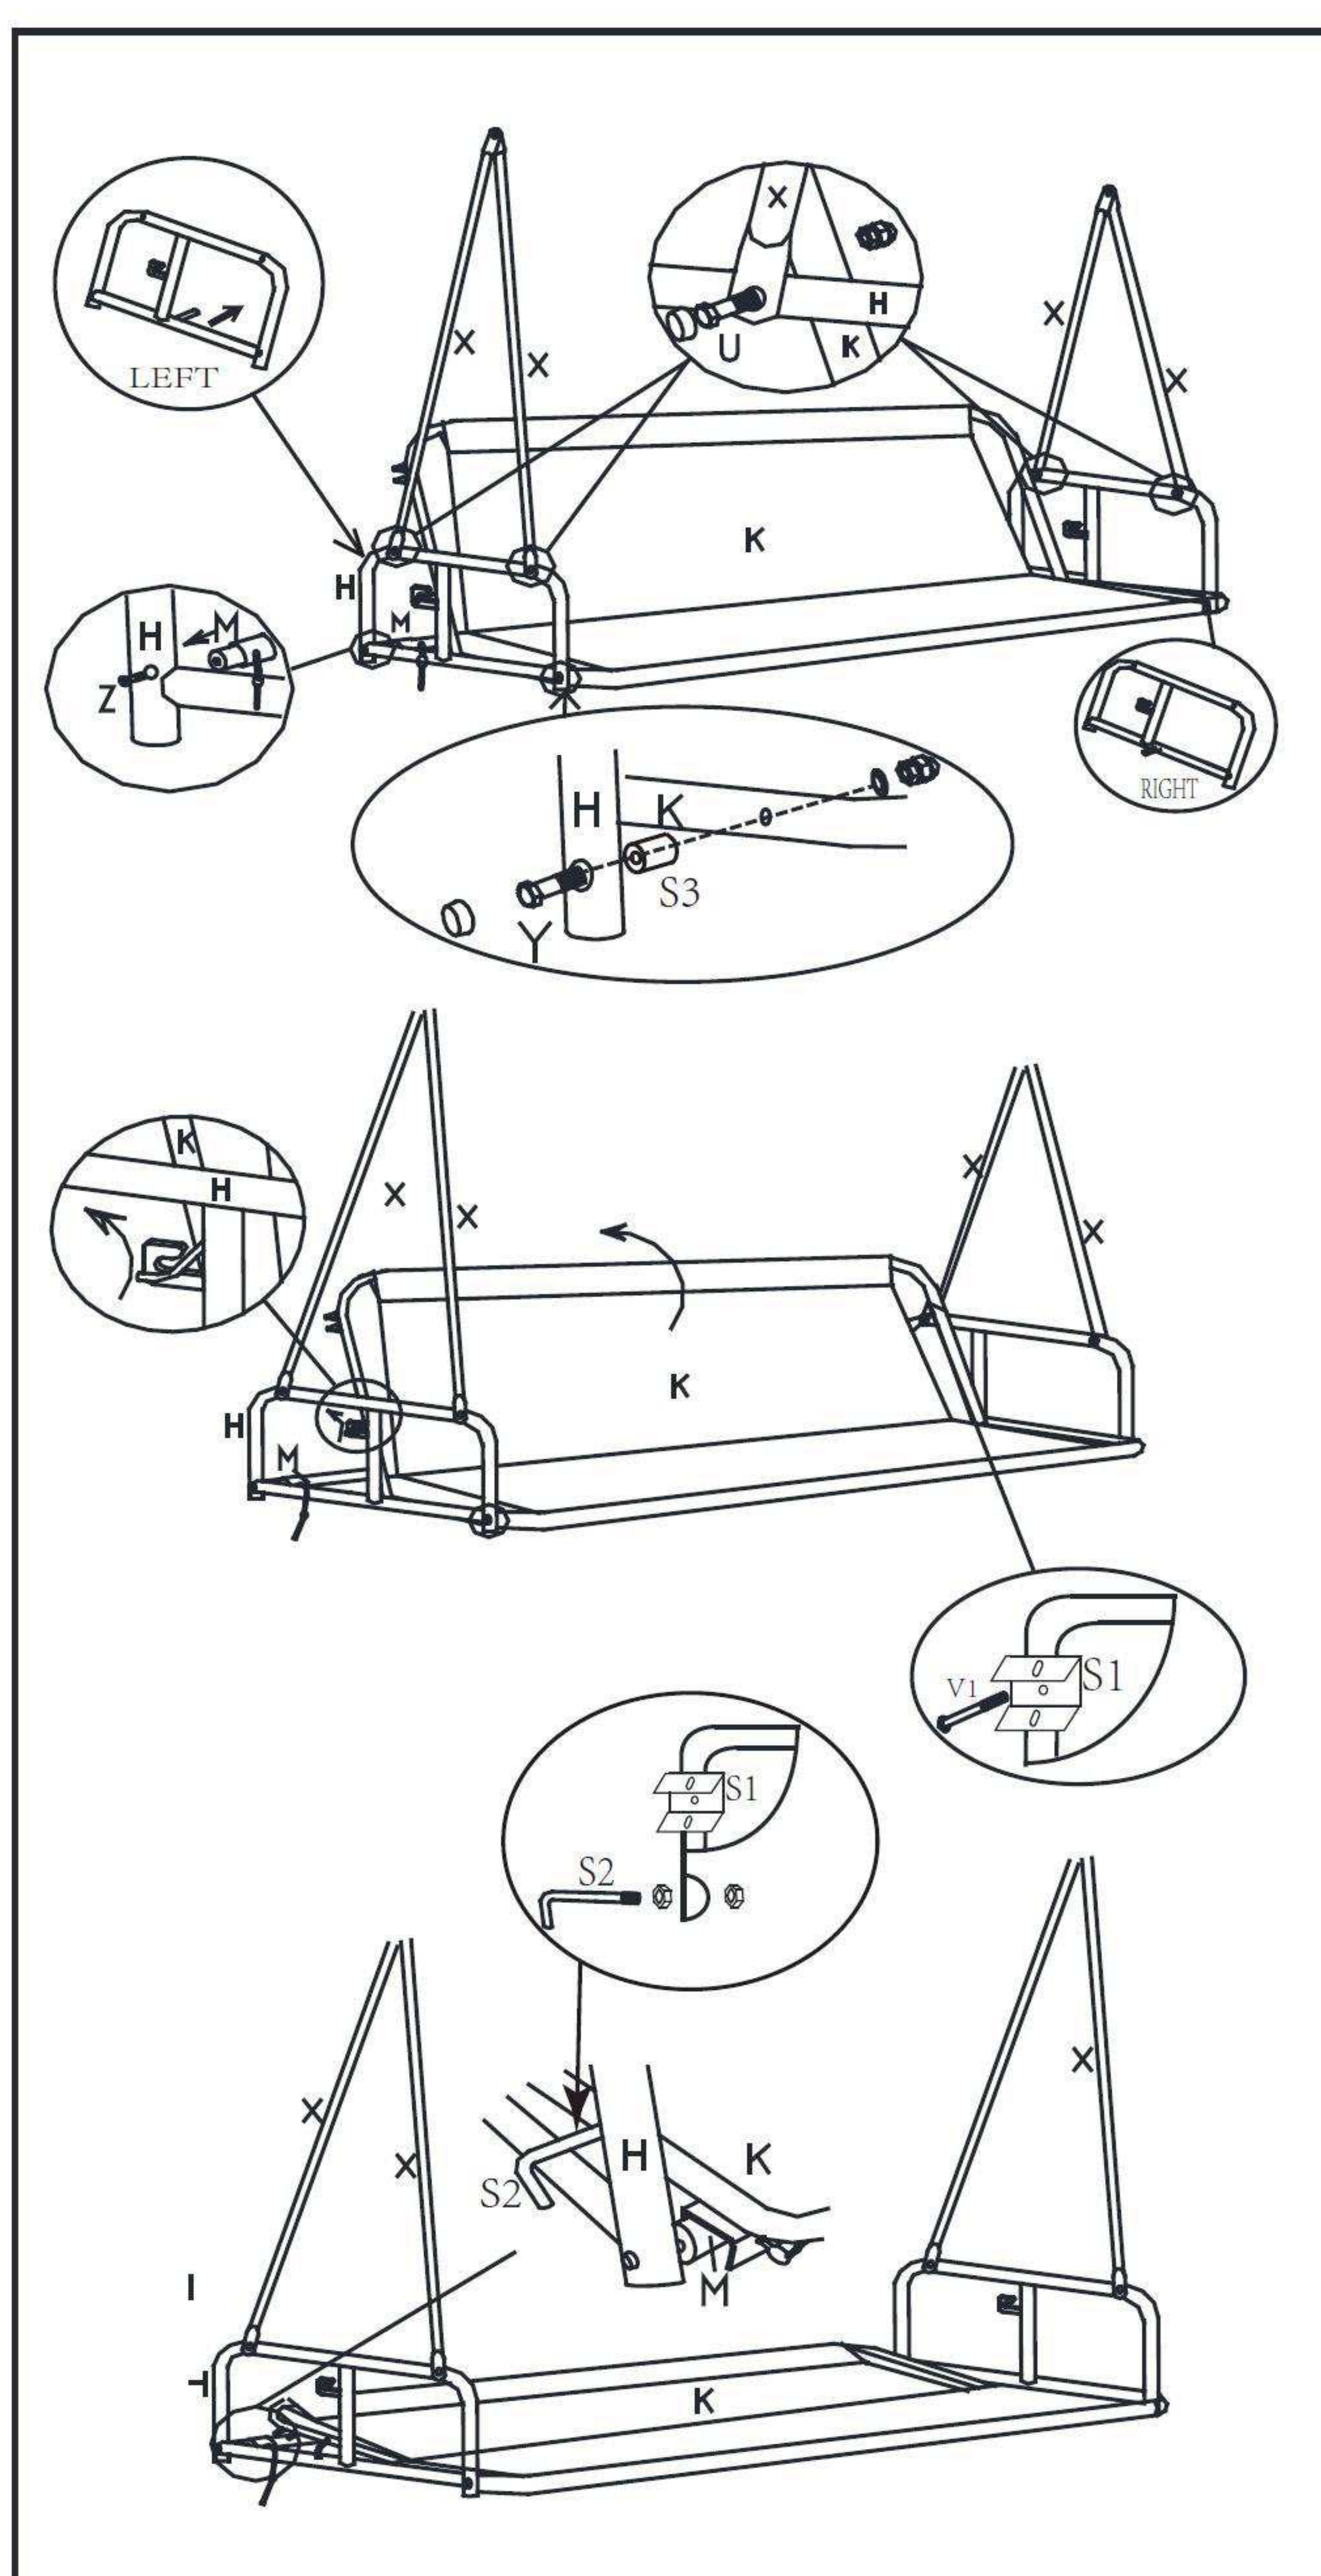

Čištění a údržba:

Umyjte kovové části i tkaninu vodou se saponátem a důkladně opláchněte. Kovové části pečlivě osušte a tkaninu nechte uschnout.

Na mytí nepoužívejte bělidla, kyseliny ani jiná rozpouštědla.

Za účelem prodloužení životnosti a uchování dobrého vzhledu houpačky doporučujeme houpačku mimo dobu jejího užívání (např. přes noc nebo při dešti) uložit na suché místo.

Prosím, přezkoušejte a dotáhněte všechny šrouby a spoje. Zajistíte tak správné fungování a bezpečnost vaší houpačky.

Zvláštní upozornění

Při použití houpačky vždy zkontrolujte následující body:

1. Houpačku stavte na rovnou vodorovnou plochu a nejméně 2 m od překážky, jako je např. plot, zeď, vyčnívající větev, věšák na prádlo a elektrické vedení.
2. Zběžně zkontrolujte utažení a stav všech nýtů a šroubů.
3. Před každým použitím zkontrolujte, zda jsou správně zavěšeny pružiny.
4. Při silném větru vždy odmontujte stříšku houpačky, jinak může dojít k jejímu poškození, případně k poškození celé houpačky.
5. Výrobce nebere zodpovědnost za neautorizované opravy či jiné zásahy do zařízení.

SEZNAM DÍLŮ

Č.	POLOŽKA	ks
A		2
B		2
C		1
D		1
E		1
F		1
G		1
H	LEFT RIGHT	2
I		2
J		2
K		1
L		1
M		1

Č.	POLOŽKA	ks
Q	M6X55	3
S	M8X100	4
U	M8X35	4
Y	M8X75	2
Z	M8X45	2
R	M6X75	4
V	M6X25	6
v1	M6X15	2
W		2
T		2
X		4
N		1
O		2
P		2

Č.	POLOŽKA	ks
S1		2
S2		2
S3		2
Q1	M8X55	1

PROSÍM, DRŽTE DĚTI DÁLE OD PLASTIKOVÝCH OBALŮ A MALÝCH ČÁSTÍ, VYVARUJETE SE TAK JEJICH UDUŠENÍ.

GRATULUJEME VÁM K ZAKOUPENÍ TOHOTO PRODUKTU A PŘEJEME HODNĚ RADOSTI PŘI JEHO UŽÍVÁNÍ.

MAX NOSNOST 200kg